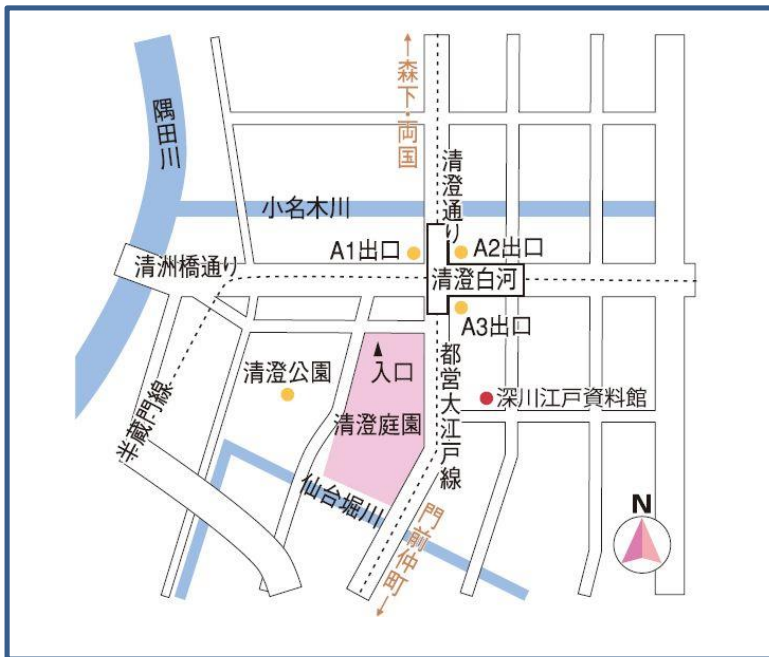

広域避難者 2019 深秋ほっこり交流会

2019年11月17日(日) 10:20~15:30

10時受付開始

会場：清澄庭園 大正記念館

落ち着いた庭園で、深まる秋を感じながらゆったりと過ごしませんか。

東京や東京近郊で避難されている皆さんで、交流と意見交換することが目的です。

意見交換会をしながら、美味しいお弁当を、一緒にいただきます。

 対象：東日本大震災の影響で都内および近隣に避難されている方、支援者の方

 参加費：500円

※交流会の後庭園内を散策される方は、別途入園料がかかります。(一般：150円 65歳以上：70円)

 申込み：裏面の必要事項を記入し、各当事者団体の代表までご連絡下さい。

行事保険に加入のため、必ず申込みをお願いします。

ダメじゃん小出さんによる
パフォーマンスがあります！

申込み〆切 11月6日(水)

清澄庭園 大正記念館 ※清澄庭園 HP より

参加申込書

お名前	住所	連絡先(電話)	避難元/支援団体の方は 団体名
			県
			市町村
			県
			市町村
			県
			市町村
			県
			市町村

- ・ 支援者の方も申込みをお願いします。
- ・ アレルギーのある方は事前にご相談ください。

清澄庭園 大正記念館
 <住所>
 東京都江東区清澄 3-3-9

<アクセス>
 都営大江戸線・東京メトロ半蔵門
 線「清澄白河」駅下車
 A3出口より徒歩5分